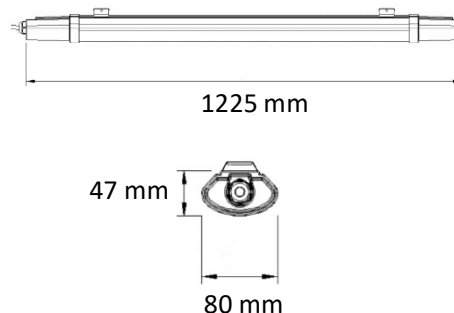

Võimalused	
Hämardamine	-
Ühendusviis	Juhtmed 2 poolust
Standardid ja sertifikaadid	
Kaitseklass IK	IK08
Kaitse tüüp IP	IP65
Standardid	CE, RoHS
Garantii	36 kuudes

Logistikaandmed

Esmane pakend

Tootekood	6007000003
Pakend	Paber / Plast
Tükki pakendis	1 tükki
Pakendi mõõtmed, brutokaal	1240x85x50 mm, 0,540 kg
Esmase pakendi EAN-kood	4772007005000

Teisene pakend

Pakend	Pappkast
Tükki teisene pakendis	10 tükki
Pakendi mõõtmed, brutokaal	1255x275x190 mm, 5,934 kg
Teisese pakendi EAN-kood	4772007005529

Lisad

Energiatõhusus

ENERGY
TopE Lighting
6007000003

A
B
C
D
E
F
G

36
kWh/1000h

2019/2015

Fotomeetriline diagramm

Polar LDC

Mõõdud

Kõik tootesarja tooted

- 6007000002 LAGOS100_18W_LED_1800
- 6007200002 LAGOS100_18W_LED_1800EM (EMERGENCY)
- 6007000003 LAGOS100_36W_LED_3600
- 6007200003 LAGOS100_36W_LED_3600EM (EMERGENCY)
- 6007000004 LAGOS100_70W_LED_7000
- 6007200004 LAGOS100_70W_LED_7000EM (EMERGENCY)
- 6007000006 LAGOS100_90W_LED_9000
- 6007200006 LAGOS100_90W_LED_9000EM (EMERGENCY)