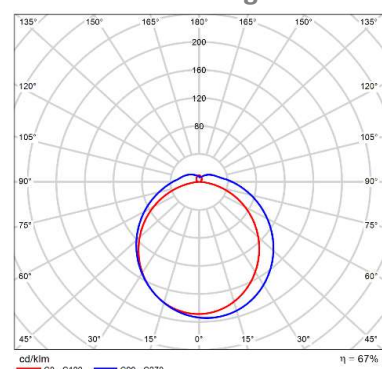

Lisad

Energiatõhusus

ENERGY
TopE Lighting
6007000003

A
B
C
D
E
F
G

36
kWh/1000h

2019/2015

Fotomeetriline diagramm

Polar LDC