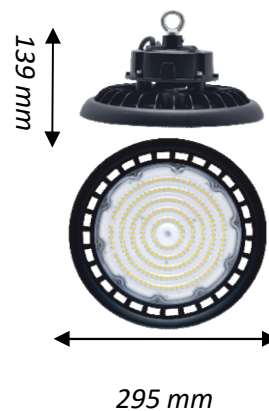

Paigaldusinfo

Paigalduse tüüp	Riputatav
Paigalduse koht	Lagi
Võimalused	
Häpardamine	0-10V
Ühendusviis	Juhtmed 4 poolust
Standardid ja sertifikaadid	
Kaitseklass IK	IK08
Kaitse tüüp IP	IP65
Standardid	CE, RoHS
Garantii	60 kuudes

Logistikaandmed

Esmane pakend

Tootekood	6009000005
Pakend	Pappkast
Tükki pakendis	1 tükki
Pakendi mõõtmed, brutokaal	350x350x150mm ; 3,012
Esmane pakendi EAN-kood	4772007010264

Lisad

Riputuskonks kuulub komplekti

Energiatõhusus

Fotomeetriline diagramm

Polar LDC

Mõõdud

Kõik tootesarja tooted

6009000004 UBE130_100W_LED_15000
6009000005 UBE130_150W_LED_20000
6009000006 UBE130_200W_LED_30000
6009200004 UBE130_100W_LED_15000_EM
6009200005 UBE130_150W_LED_20000_EM
6009200006 UBE130_200W_LED_30000_EM

TopE Lighting arendab ja täiustab oma tooteid pidevalt. Sellega seoses jätab TopE Lighting endale õiguse muuta toodete spetsifikatsioone ilma eelneva teavitamise või avaliku teadaandeta.

© TopE Lighting

Leht 2/2