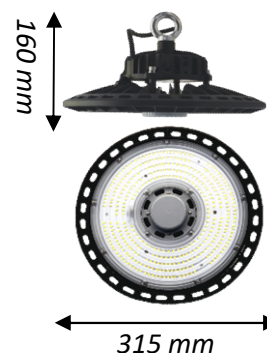

Energiatõhusus

Fotomeetriline diagramm

Polar LDC

Mõõdud

Kõik tootesarja tooted

6009000001 UFA140_100W_LED_14000
6009000002 UFA140_150W_LED_21000
6009000003 UFA140_200W_LED_28000
6009100001 UFA140_100W_LED_14000_DIM
6009100002 UFA140_150W_LED_21000_DIM
6009100003 UFA140_200W_LED_28000_DIM
6009400001 UFA140_100W_LED_14000_DALI
6009400002 UFA140_150W_LED_21000_DALI
6009400003 UFA140_200W_LED_28000_DALI
6009200001 UFA140_100W_LED_14000_EM
6009200002 UFA140_150W_LED_21000_EM
6009200003 UFA140_200W_LED_28000_EM