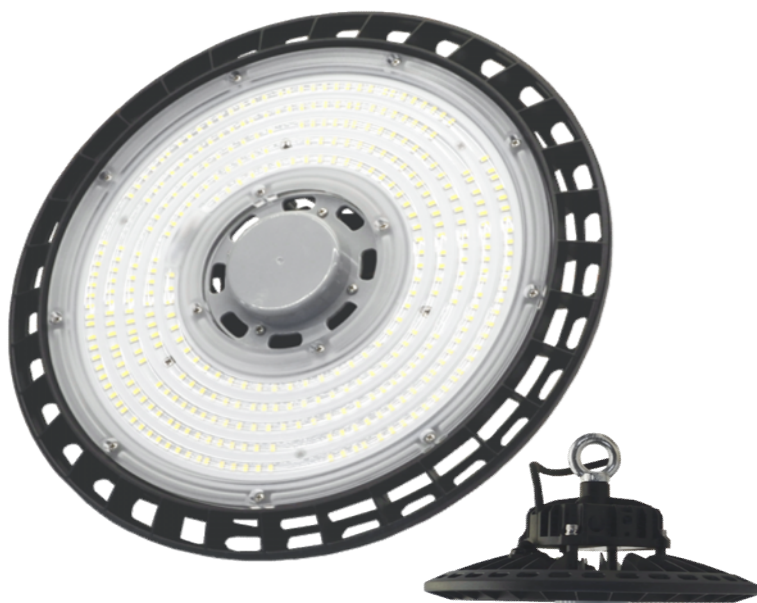

TEHNILINE SPETSIFIKATSIOON

UFA150_150W_LED_23000

Kõrgete ruumide led-valgusti. Vastupidav keskkonnateguritele IP65. Püsiva võimsusega elektrooniline toiteallikas. Löögikindel IK08. Korpus: valatud alumiinium. Lääts hajuti polükarbonaat (PC). Valgustuse nurk 90°. Komplektis 4000K LED.

IP65

IK08

152,84 lm/W

Tehnilised andmed

Tootekood:

6009000002

Elektrilised andmed

Nominaalvõimsus	150 W
Töövõimsus	150,2 W
Nominaalpinge	165-240 V
Võimsustegur	≥0.95
Sagedus	50/60 Hz

Fotomeetrilised andmed

Värvitemperatuur (CCT)	4000 K
Valgusti tõhusus	152,84 lm/W
Valgusvoog	22958 lm
CRI	≥80
UGR	<21,5
Virvendusindeks	Flicker-Free

Valguse tehnilised andmed

Valguse langemisnurk	90°
----------------------	-----

Mõõtmed ja kaal

Läbimõõt	Ø315mm
Kõrgus	160 mm
Netokaal	2,142 kg

Materjalid

Korpus	Alumiinium
Korpuse värvus	Must
Hajutaja	Polükarbonaat

Töötingimused

Ümbritseva keskkonna temperatuurivahemik	-30...+50°C
--	-------------