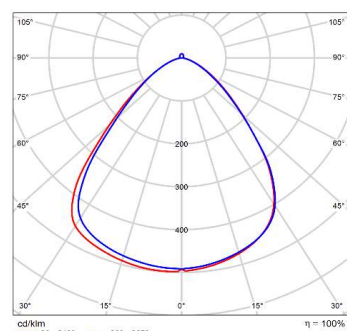

Fotomeetriline diagramm

Polar LDC