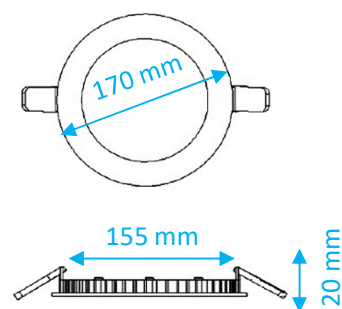

Mõõtmed ja kaal

Läbimõõt	Ø170 mm
Kõrgus	20 mm
Netokaal	0,198 kg
Lõigatav avaus	Ø155 mm

Materjalid

Korpus	Alumiinium
Korpuse värvus	Valge
Hajutaja	Polükarbonaat, UV-stabiliseeritud

Töötingimused

Ümbritseva keskkonna temperatuurivahemik	-20...+65°C
--	-------------

Lisad

Energiatõhusus

Fotomeetriline diagramm

Polar LDC

Mõõdud

Kõik tootesarja tooted

- 6003000001 AIRA75_R_3W_LED_225
- 6003000002 AIRA75_R_6W_LED_450
- 6003000003 AIRA75_R_12W_LED_900
- 6003000004 AIRA75_R_18W_LED_1350
- 6003000005 AIRA75_R_24W_LED_1800