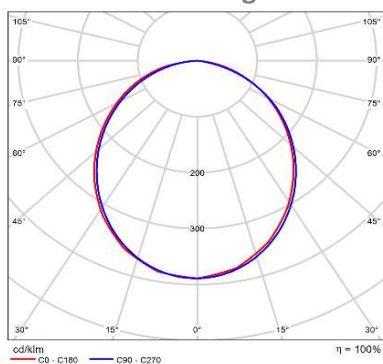

Lisad

Energiatõhusus

Fotomeetriline diagramm

Polar LDC

Mõõdud

Kõik tootesarja tooted

- 6003000001 AIRA75_R_3W_LED_225
- 6003000002 AIRA75_R_6W_LED_450
- 6003000003 AIRA75_R_12W_LED_900
- 6003000004 AIRA75_R_18W_LED_1350
- 6003000005 AIRA75_R_24W_LED_1800