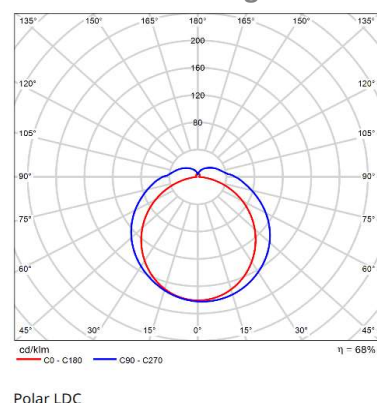

Lisad

Energiatõhusus

ENERGY

TopE Lighting
6007000005

A
B
C
D
E
F
G

18
kWh/1000h

2016/07/015

Fotomeetriline diagramm