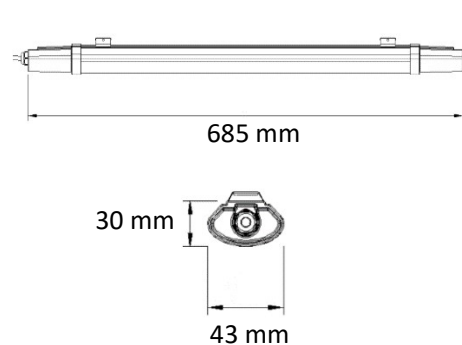

Võimalused	
Hämardamine	-
Ühendusviis	Juhtmed 2 poolust
Standardid ja sertifikaadid	
Kaitseklass IK	IK08
Kaitse tüüp IP	IP65
Standardid	CE, RoHS
Garantii	36 kuudes

Logistikaandmed

Esmane pakend	
Tootekood	6007000005
Pakend	Paber / Plast
Tükki pakendis	1 tükki
Pakendi mõõtmed, brutokaal	710x45x35 mm, 0,206 kg
Esmase pakendi EAN-kood	4772007005505
Teisene pakend	
Pakend	Pappkast
Tükki teisene pakendis	20 tükki
Pakendi mõõtmed, brutokaal	720x360x115 mm, 4,610 kg
Teisese pakendi EAN-kood	4772007005543

Lisad

Energiatõhusus

ENERGY

TopE Lighting
6007000005

A
B
C
D
E
F
G

18
kWh/1000h

2016/07/015

Fotomeetriline diagramm

Mõõdud

Kõik tootesarja tooted

6007000005	LAOS100_18W_LED_1800
6007200005	LAOS100_18W_LED_1800_EM (EMERGENCY)
6007000001	LAOS100_36W_LED_3600
6007200001	LAOS100_36W_LED_3600_EM (EMERGENCY)