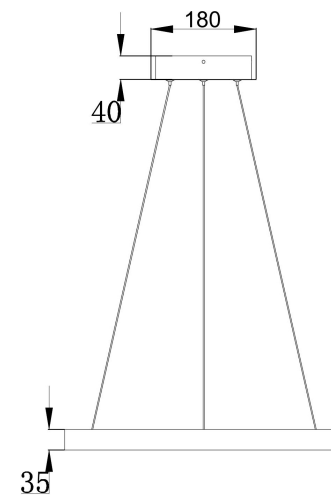

由 Autodesk 教育版产品制作

由 Autodesk 教育版产品制作

由 Autodesk 教育版产品制作

由 Autodesk 教育版产品制作

MAX 25W  
1 200 Lumen

Model: MOD058PL-L22BS3K

Collection: Modern

Series: Rim