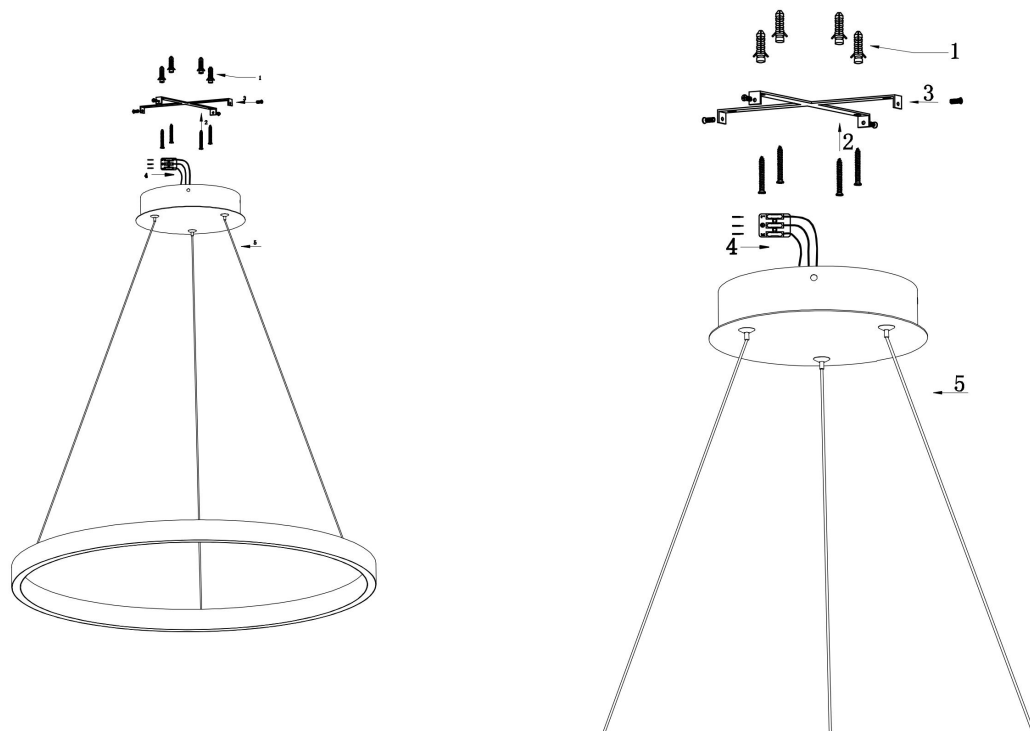

由 Autodesk 教育版产品制作

由 Autodesk 教育版产品制作

由 Autodesk 教育版产品制作

由 Autodesk 教育版产品制作

MAX 25W  
1 200 Lumen

Model: MOD058PL-L22BS3K

Collection: Modern

Series: Rim