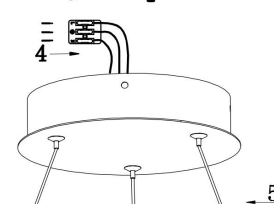

由 Autodesk 教育版产品制作

由 Autodesk 教育版产品制作

由 Autodesk 教育版产品制作

由 Autodesk 教育版产品制作

由 Autodesk 教育版产品制作

由 Autodesk 教育版产品制作

MAX 37W
2 200 Lumen

Model: MOD058PL-L32B3K