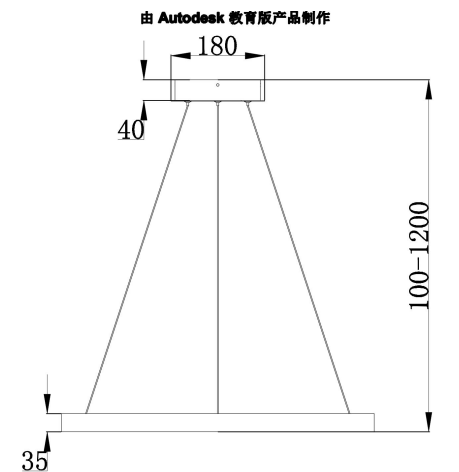

由 Autodesk 教育版产品制作

由 Autodesk 教育版产品制作

由 Autodesk 教育版产品制作

由 Autodesk 教育版产品制作

由 Autodesk 教育版产品制作

由 Autodesk 教育版产品制作

MAX 37W
2 200 Lumen

Model: MOD058PL-L32B3K