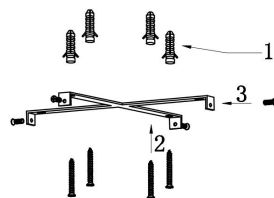

由 Autodesk 教育版产品制作

由 Autodesk 教育版产品制作

由 Autodesk 教育版产品制作

由 Autodesk 教育版产品制作

由 Autodesk 教育版产品制作

由 Autodesk 教育版产品制作

MAX 37W
2 200 Lumen

Model: MOD058PL-L32B3K