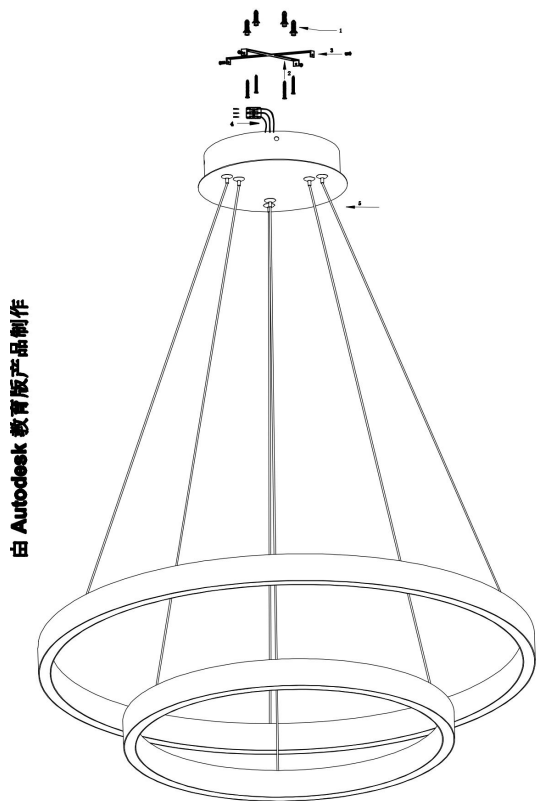

由 Autodesk 教育版产品制作

由 Autodesk 教育版产品制作

由 Autodesk 教育版产品制作

由 Autodesk 教育版产品制作

MAX 61W  
3 500 Lumen

Model: MOD058PL-L55BS3K  
Collection: Modern  
Series: Rim  
Pendant Lamps