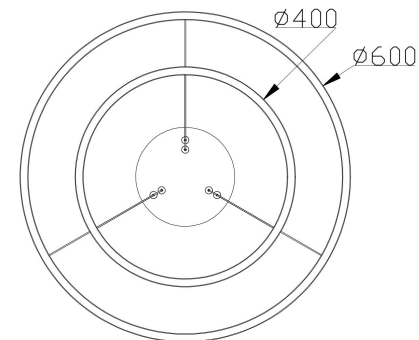

由 Autodesk 教育版产品制作

由 Autodesk 教育版产品制作

由 Autodesk 教育版产品制作

由 Autodesk 教育版产品制作

MAX 61W  
3 500 Lumen

Model: MOD058PL-L55BS3K  
Collection: Modern  
Series: Rim  
Pendant Lamps