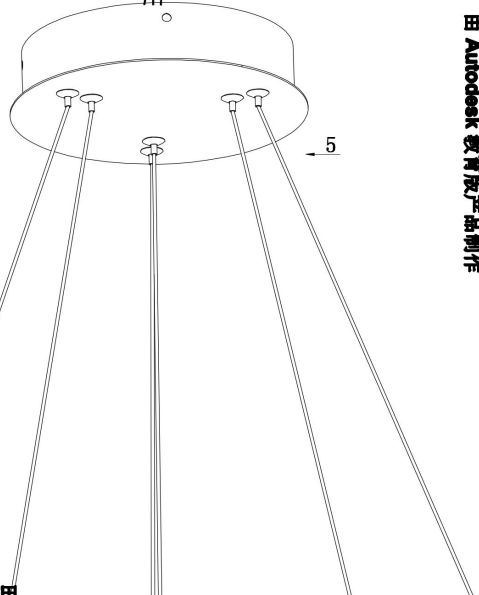

由 Autodesk 教育版产品制作

由 Autodesk 教育版产品制作

由 Autodesk 教育版产品制作

由 Autodesk 教育版产品制作

MAX 61W  
3 500 Lumen

Model: MOD058PL-L55BS3K  
Collection: Modern  
Series: Rim  
Pendant Lamps