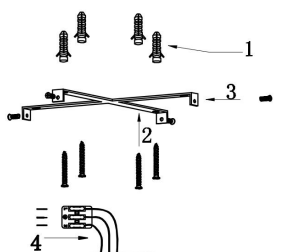

由 Autodesk 教育版产品制作

由 Autodesk 教育版产品制作

由 Autodesk 教育版产品制作

由 Autodesk 教育版产品制作

MAX 61W  
3 500 Lumen

Model: MOD058PL-L55BS3K  
Collection: Modern  
Series: Rim  
Pendant Lamps