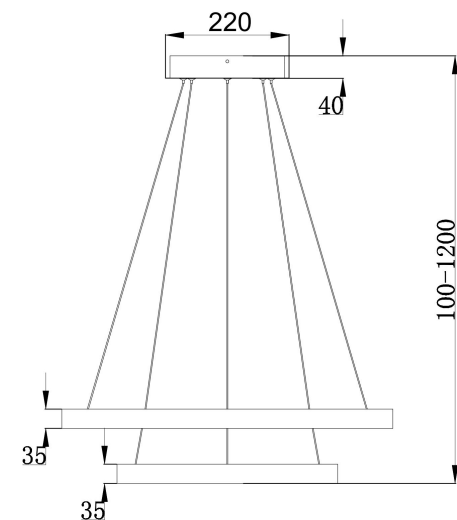

由 Autodesk 教育版产品制作

由 Autodesk 教育版产品制作

由 Autodesk 教育版产品制作

由 Autodesk 教育版产品制作

MAX 61W  
3 500 Lumen

Model: MOD058PL-L55BS3K  
Collection: Modern  
Series: Rim  
Pendant Lamps