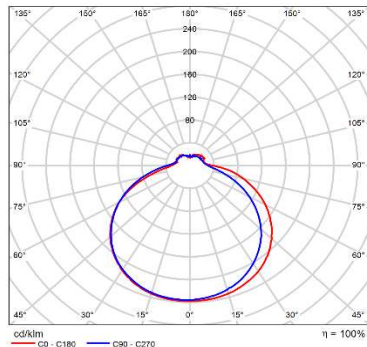

PHOTOMETRIC DIAGRAM